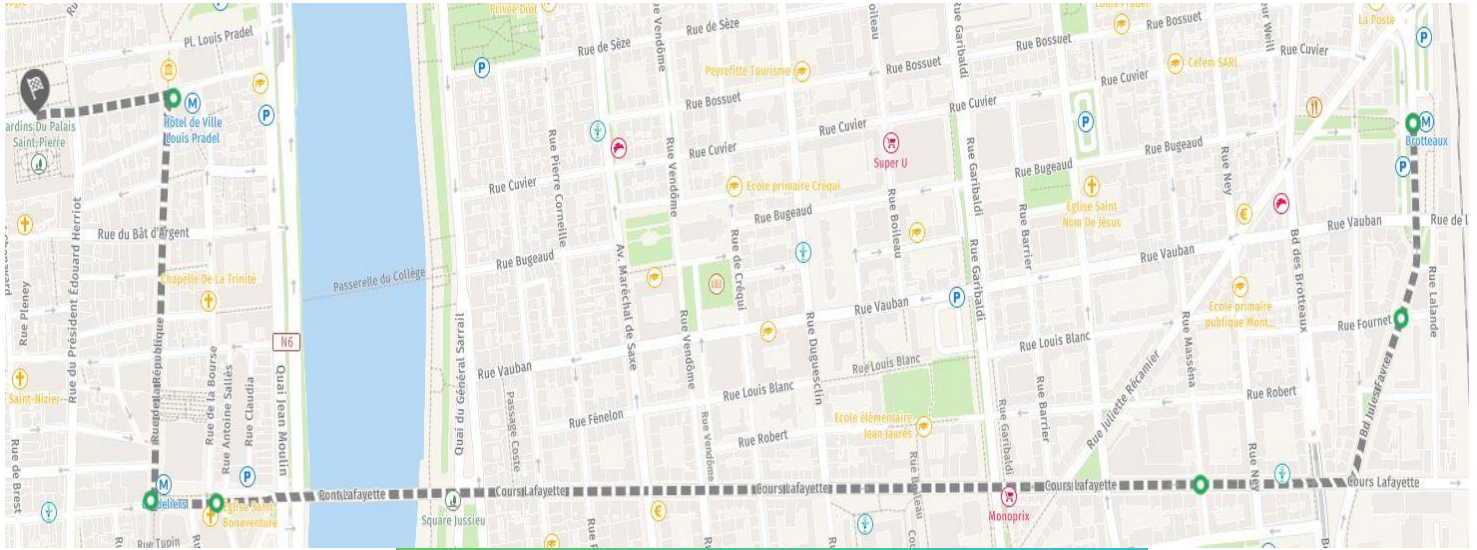

0426217863

Plan accès à pied depuis la gare de Lyon Part-Dieu

Vers PLACE JULES FERRY
69006 Lyon

DURÉE
9 min

DISTANCE
750 m

 Imprimer

SÉCURITÉ ROUTIÈRE VIVRE, ENSEMBLE
Piétons, marchez avec vos yeux et vos oreilles.
En traversant : pas d'écran, pas d'écouteurs.
[Bien circuler à pied](#)

14h09

- ↑ **BOULEVARD MARIUS VIVIER-MERLE**
69003 LYON
Prendre Boulevard Marius Vivier-Merle et continuer sur 350 mètres
 Boulevard Marius Vivier-Merle
350 m
- ↑ Continuer Boulevard Jules Favre sur 300 mètres
650 m
- ↑ Continuer Place Jules Ferry sur 50 mètres

14h18  **PLACE JULES FERRY**
69006 LYON

Annexes : Plan transport Métro

Annexes : Parcours Manifestation

- De : Place Jules Ferry, 69006 Lyon
- Via : Place Jules Ferry, 69006 Lyon
- Via : Boulevard Jules Favre, 69006 Lyon
- Via : Cours Lafayette, 69003 Lyon
- Via : Place des Cordeliers, 69002 Lyon
- Via : Rue de la République, 69002 Lyon
- Via : 12 Rue Joseph Serlin, 69001 Lyon
- Vers : Place des Terreaux, 69001 Lyon

Départ maintenant

Mes options

21 min

21 min

36 min

PIÉTON

2,8 km >

36 min >