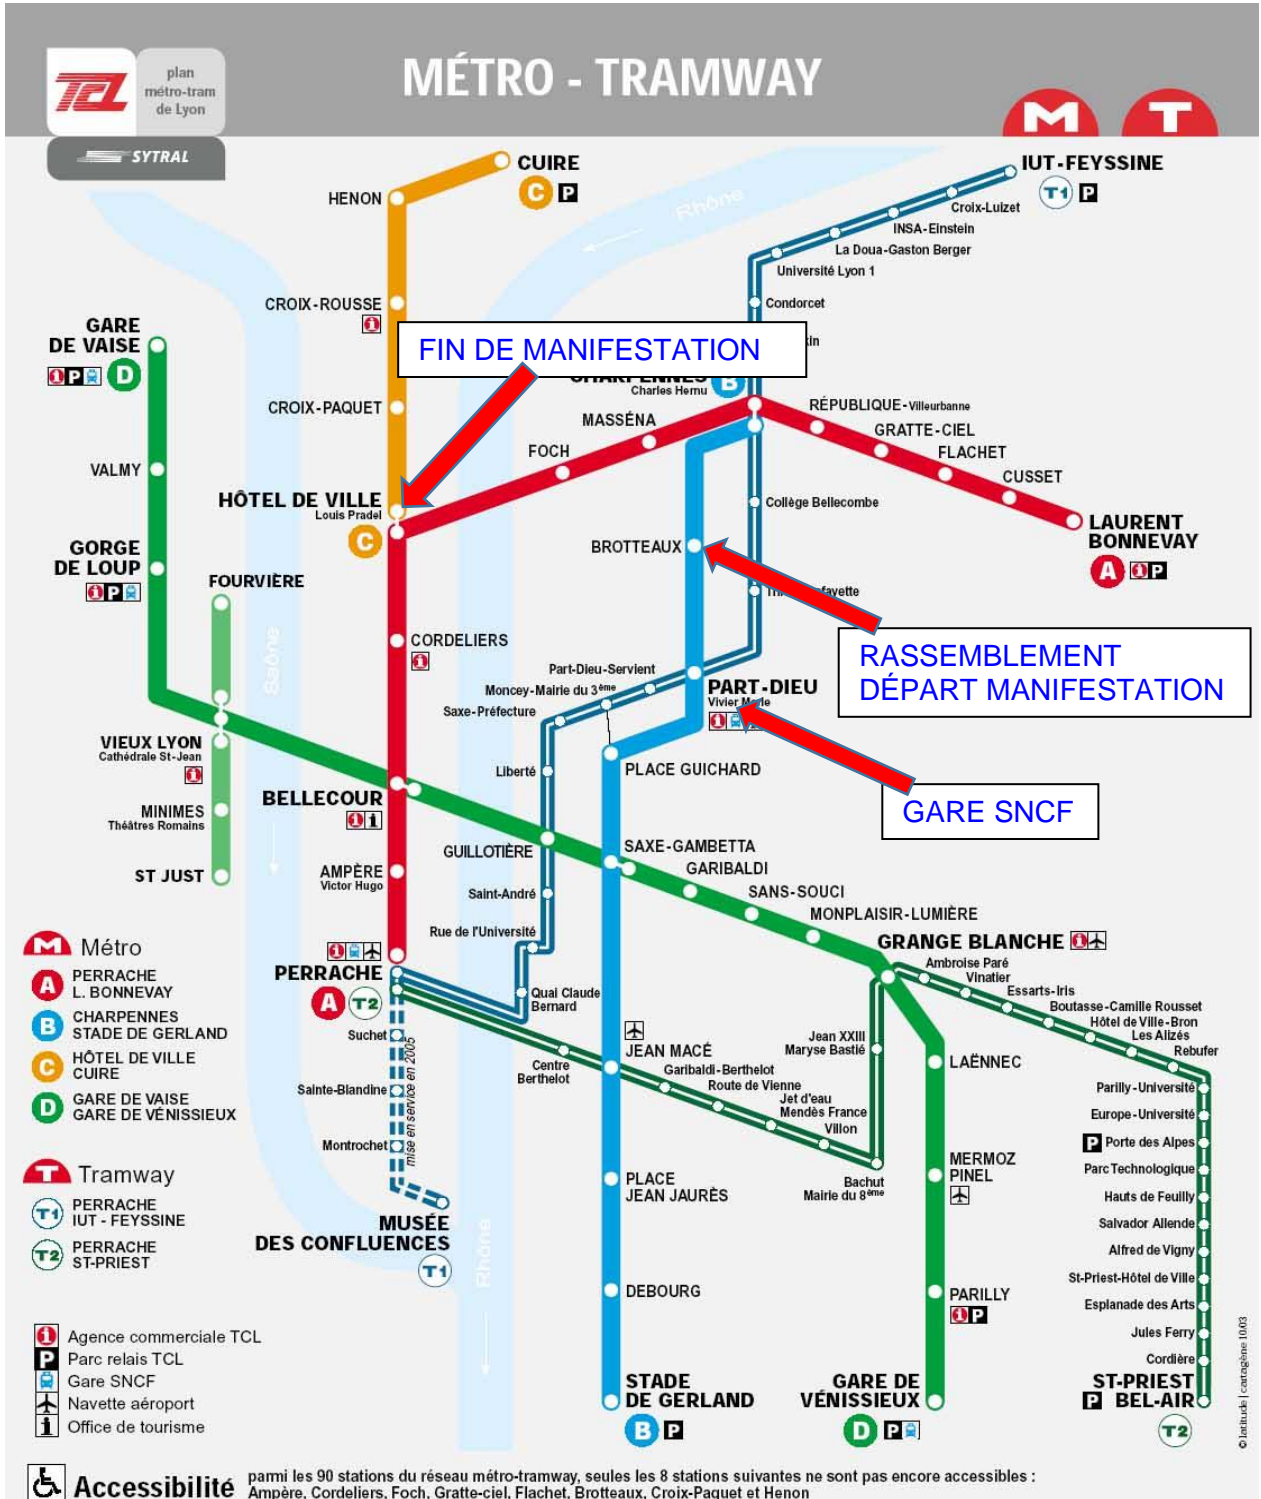

La CGT des cheminots organise une manifestation le 28 juin prochain avec pour thème « 30 ans de libéralisation européenne, ça suffit ».

Organisation pratique (secteur de Lyon) :

- Accueil des camarades à partir de 11h30 Gare des Brotteaux, 14 Pl. Jules Ferry, 69006 Lyon
 - Accès métro (ci-après) ou à pied depuis la gare de Lyon Part-Dieu (sortie Béraudier, centre-ville)
- Accueil des cars des délégations étrangères : lieu à définir
- Sur place, restauration, buvette
- 13h (même lieu), début des prises de parole (les intervenants sont à définir FD, délégations étrangères, ...)
- 13h45, manifestation départ Gare des Brotteaux.
- Fin de manifestation : si départ manifestation à l'heure fin vers 15h45 – 16h00.
 - Détails du parcours (ci-après), durée de la manifestation environ 1h15

0426217863

Plan accès à pied depuis la gare de Lyon Part-Dieu

Vers PLACE JULES FERRY
69006 Lyon

DURÉE
9 min

DISTANCE
750 m

 Imprimer

SÉCURITÉ ROUTIÈRE VIVRE, ENSEMBLE
Piétons, marchez avec vos yeux et vos oreilles.
En traversant : pas d'écran, pas d'écouteurs.
[Bien circuler à pied](#)

14h09

- ↑ **BOULEVARD MARIUS VIVIER-MERLE**
69003 LYON
Prendre Boulevard Marius Vivier-Merle et continuer sur 350 mètres
 Boulevard Marius Vivier-Merle
350 m
- ↑ Continuer Boulevard Jules Favre sur 300 mètres
650 m
- ↑ Continuer Place Jules Ferry sur 50 mètres

14h18  **PLACE JULES FERRY**
69006 LYON

Annexes : Plan transport Métro

Annexes : Parcours Manifestation

- De : Place Jules Ferry, 69006 Lyon
- Via : Place Jules Ferry, 69006 Lyon
- Via : Boulevard Jules Favre, 69006 Lyon
- Via : Cours Lafayette, 69003 Lyon
- Via : Place des Cordeliers, 69002 Lyon
- Via : Rue de la République, 69002 Lyon
- Via : 12 Rue Joseph Serlin, 69001 Lyon
- Vers : Place des Terreaux, 69001 Lyon