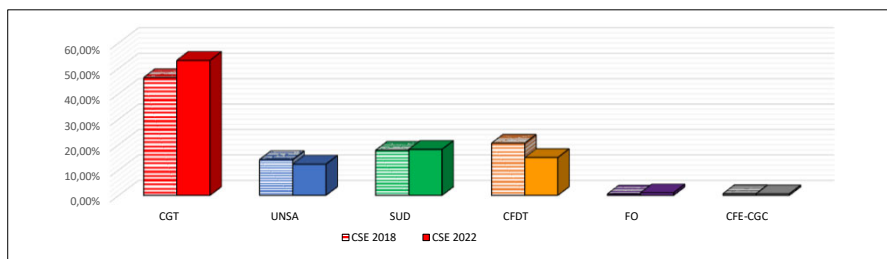

Résultats EIC BPL

EIC BRETAGNE PAYS DE LA LOIRE

	CSE 2018		CSE 2022		Ecart 2018-2022
Inscrits	825		768		
Votants	615	74,55%	518	67,45%	-7,10%
Blancs	41	6,67%	21	4,05%	-2,61%
Exprimés	574	69,58%	497	64,71%	-4,86%
CGT	266	46,34%	264	53,12%	6,78%
UNSA	81	14,11%	61	12,27%	-1,84%
SUD	102	17,77%	90	18,11%	0,34%
CFDT	118	20,56%	74	14,89%	-5,67%
FO	3	0,52%	5	1,01%	0,48%
CFE-CGC	4	0,70%	3	0,60%	-0,09%

	Exécution			Maitrise			Cadre			
	CSE 2018	CSE 2022	Ecart 2018-2022	CSE 2018	CSE 2022	Ecart 2018-2022	CSE 2018	CSE 2022	Ecart 2018-2022	
Inscrits	260	220		408	391		157	157		
Votants	168	64,62%	128	58,18%	-6,43%	315	77,21%	263	67,26%	-9,94%
Blancs	11	6,55%	7	5,47%	-1,08%	22	6,98%	9	3,42%	-3,56%
Exprimés	157	60,38%	121	55,00%	-5,38%	293	71,81%	254	64,96%	-6,85%
CGT	86	54,78%	75	61,98%	7,21%	153	52,22%	152	59,84%	7,62%
UNSA	3	1,91%	3	2,48%	0,57%	32	10,92%	16	6,30%	-4,62%
SUD	44	28,03%	33	27,27%	-0,75%	55	18,77%	52	20,47%	1,70%
CFDT	23	14,65%	8	6,61%	-8,04%	50	17,06%	29	11,42%	-5,65%
FO	1	0,64%	2	1,65%	1,02%	2	0,68%	2	0,79%	0,10%
CFE-CGC	0	0,00%	0	0,00%	0,00%	1	0,34%	3	1,18%	0,84%
	100,00%	100,00%		100,00%	100,00%		100,00%	100,00%	100,00%	100,00%